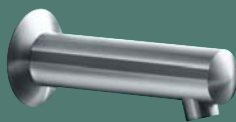

MA2-4070,27