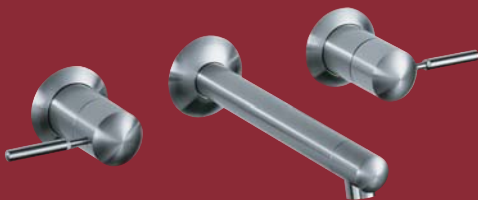

MA2-2800,27

MA2-2800,16

MA2-2110,16

4 MA2-1040,27"
Spültischarmatur mit ausziehbarer Brause Edelstahl / Kitchen tap/faucet with pull-out rinsing hose stainless steel.

5 MA2-2110,16'
Waschtischmischer Chrom / Washbasin mixer chromed.

6 MA2-1050,27"
Spültischarmatur mit Schwenkauslauf und separater Seitenbrause Edelstahl / Kitchen tap/faucet with swivel spout and separate rinsing hose stainless steel.

Modellvarianten:
MA2-1080,27"
Spültischarmatur mit Schwenkauslauf ohne Seitenbrause Edelstahl / Kitchen tap/faucet with swivel spout without rinsing hose stainless steel.