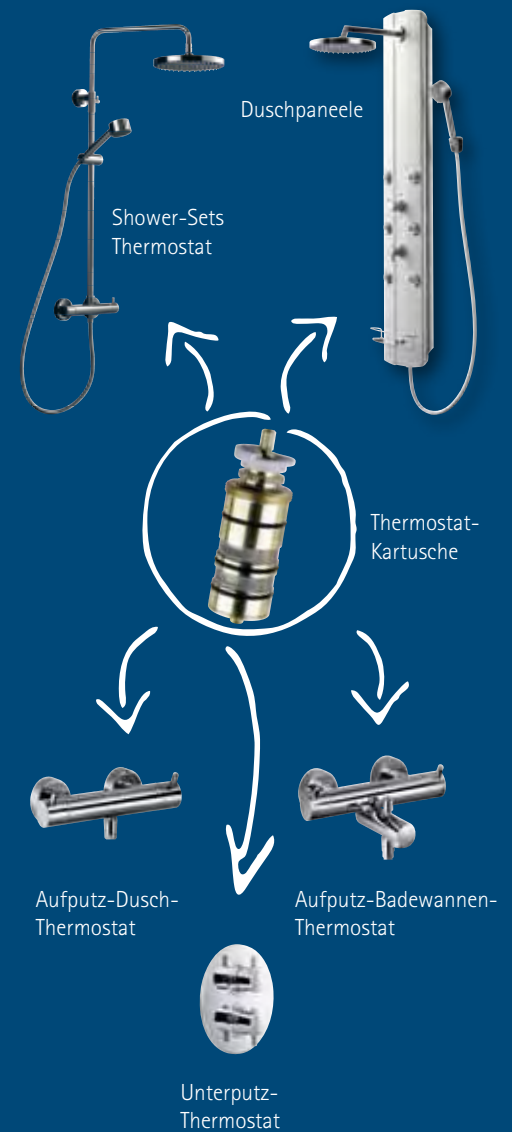

SHOWER & CO!

INDIVIDUELLES DUSCHVERGNÜGEN

Set 1.09

- Aufputz-Badewannen-Sicherheits-Thermostat mit 38°C-Sperre
- Oberfläche chrom
- Design-Handbrause mit 2 Strahlarten
- Brauseschlauch, silber
- Wandhalter

- Option A – eckig: Design-Handbrause

Set 1.10

- Aufputz-Badewannen-Sicherheits-Thermostat mit 38°C-Sperre
- Oberfläche chrom
- Brausestange mit höhenverstellbarem Brausehalter
- Design-Handbrause mit 2 Strahlarten
- Brauseschlauch, silber

- Option A – eckig: Design-Handbrause

Eine für alle

Alle HSK-Artikel mit Thermostaten sind mit der baugleichen, hochqualitativen Sicherheits-Thermostat-Kartusche ausgestattet. Diese ist durch den integrierten Heißwasser-Stop besonders sicher bei Kaltwasserausfall.

Serie

38°C
SICHERHEITS-
SPERRE

Zuverlässige Technik

Die verbaute Sicherheits-Thermostat-Kartusche reguliert die Wassertemperatur mit größter Präzision und Reaktionsgeschwindigkeit – auch bei plötzlichem Druckabfall oder Kaltwasserausfall.