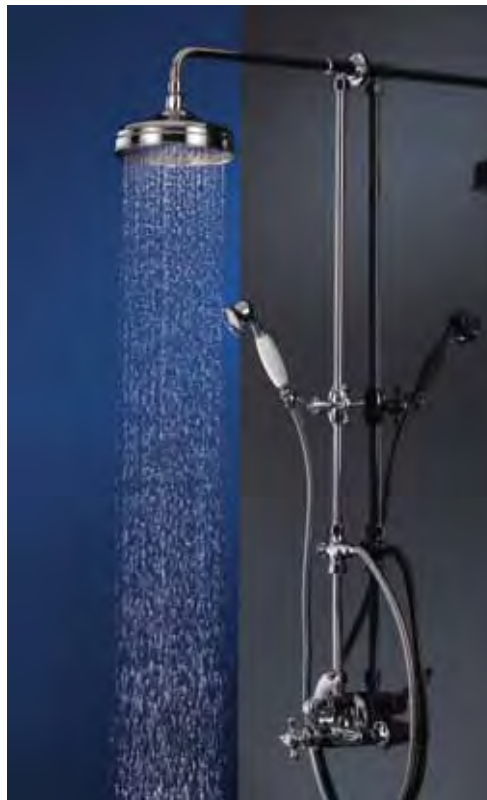

Shower-Set RS Classic

- Sicherheits-Thermostatarmatur mit integriertem Umsteller

Wasserspaß

Die großen Regenbrausen der HSK-Shower-Sets bieten unvergleichliches Duschvergnügen für die ganze Familie.

Die mit einer 38°C-Sperre versehene Thermostatarmatur bietet zuverlässige Sicherheit beim Duschbad.

Mit dem weißen Griff-element der Handbrause wird ein edler Akzent gesetzt.

Die Sicherheits-Thermostatarmatur reguliert zuverlässig die Wassertemperatur und über den Funktionsumsteller den Wasserauslass.

Serie