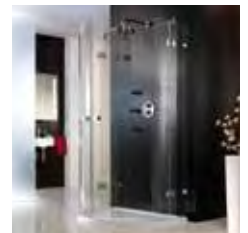

Alles aus einer Hand
Ob als vorkonfektioniertes Set oder in Einzelteilen ganz individuell zusammengestellt – die HSK-Shower Sets sind eine ideale Ergänzung zu HSK-Duschabtrennungen und Duschwannen. Neben einer 20-jährigen Nachkaufgarantie auf Ersatzteile bieten sie hochwertige Oberflächen und zuverlässige Funktionalität.

Serie