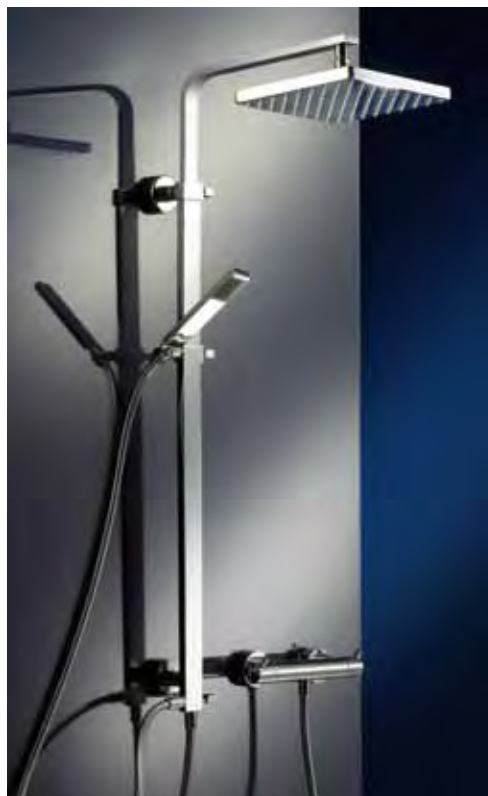

Shower-Set RS 500

Universal

Für Anschluss an vorhandene Brause-Armatur

- 2-Wege-Funktionsumsteller (Brausearmatur nicht im Lieferumfang enthalten)