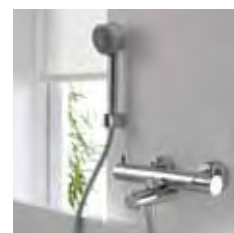

**Bidet-Einhebelmischer**

- Oberfläche chrom
- Keramik-Kartusche
- flexible Anschluss-  
Schläuche 3/8"
- Ablaufgarnitur 5/4"

**Design mit Qualität**  
Das vielfältige Shower & Co!-Sortiment bietet neben zeitlos-modernen Lösungen für Dusche und Badewanne zur Abrundung Waschtisch und Bidet in einer einheitlichen Design-Sprache. Nutzen Sie die Garantie- und Serviceleistungen Ihres Direktanbieters ebenso im Bereich wasserführender Armaturen.