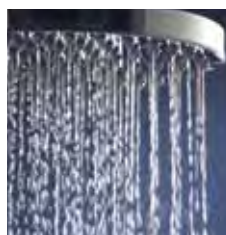

Duschen wie im Tropenregen – mit der 25 cm großen und individuell justierbaren Kopfbrause.