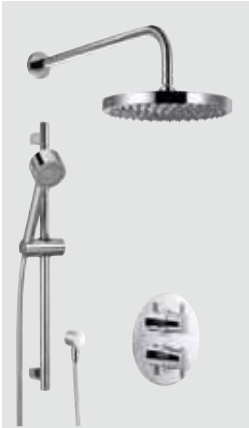

- Option A – eckig: Regenbrause Messing (25 x 25 cm) + Abdeckplatte

- Option B: Deckenarm mit Rosette

Set 1.04

- Unterputz-Sicherheits-Thermostat mit 38°C-Sperre und 2-Wege-Umsteller
- Oberfläche chrom
- Wandarm mit Rosette
- Regenbrause Messing (ø 25 cm)
- Design-Handbrause mit 2 Strahlarten
- Brauseschlauch, silber
- Wandhalter
- Wandanschlussbogen

- Option A – eckig: Regenbrause Messing (25 x 25 cm) + Design-Handbrause + Abdeckplatte

- Option B: Deckenarm mit Rosette

## Optional eckig

HSK-Shower Sets – egal ob für Dusche oder Wanne – sind optional auch in eckiger Ausführung lieferbar. Markante Design-Handbrause, Regenbrause und Abdeckplatte bieten modernes Design – auch einzeln erhältlich.

### Set 1.05

- Unterputz-Sicherheits-Thermostat mit 38°C-Sperre und 2-Wege-Umsteller
- Oberfläche chrom
- Wandarm mit Rosette
- Regenbrause Messing (ø 25 cm)
- Brausestange mit höhenverstellbarem Brausehalter
- Design-Handbrause mit 2 Strahlarten
- Brauseschlauch, silber
- Wandanschlussbogen
- Option A – eckig: Regenbrause Messing (25 x 25 cm) + Design-Handbrause + Abdeckplatte
- Option B: Deckenarm mit Rosette