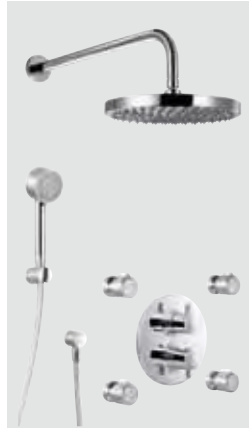

## Optional eckig

HSK-Shower Sets – egal ob für Dusche oder Wanne – sind optional auch in eckiger Ausführung lieferbar. Markante Design-Handbrause, Regenbrause und Abdeckplatte bieten modernes Design – auch einzeln erhältlich.

### Set 1.05

- Unterputz-Sicherheits-Thermostat mit 38°C-Sperre und 2-Wege-Umsteller
- Oberfläche chrom
- Wandarm mit Rosette
- Regenbrause Messing (ø 25 cm)
- Brausestange mit höhenverstellbarem Brausehalter
- Design-Handbrause mit 2 Strahlarten
- Brauseschlauch, silber
- Wandanschlussbogen
- Option A – eckig: Regenbrause Messing (25 x 25 cm) + Design-Handbrause + Abdeckplatte
- Option B: Deckenarm mit Rosette

### Set 1.06

- Unterputz-Sicherheits-Thermostat mit 38°C-Sperre und 2-Wege-Umsteller
- Oberfläche chrom
- Wandarm mit Rosette
- Regenbrause Messing (ø 25 cm)
- 6 Körperdüsen
- Option A – eckig: Regenbrause Messing (25 x 25 cm) + Abdeckplatte
- Option B: Deckenarm mit Rosette

### Set 1.07

- Unterputz-Sicherheits-Thermostat mit 38°C-Sperre und 3-Wege-Umsteller
- Oberfläche chrom
- Wandarm mit Rosette
- Regenbrause Messing (ø 25 cm)
- Design-Handbrause mit 2 Strahlarten
- Brauseschlauch, silber
- Wandhalter
- Wandanschlussbogen
- 4 Körperdüsen
- Option A – eckig: Regenbrause Messing (25 x 25 cm) + Design-Handbrause + Abdeckplatte
- Option B: Deckenarm mit Rosette