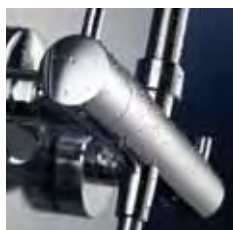

Die mit einer 38°C-Sperre versehene Thermostatarmatur bietet zuverlässige Sicherheit beim Duschbad.