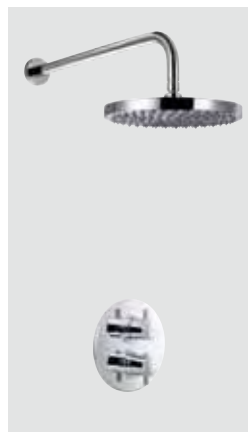

# SHOWER & CO!

INDIVIDUELLES DUSCHVERGNÜGEN

Set 1.01

- Aufputz-Sicherheits-Duschthermostat mit 38°C-Sperre
- Oberfläche chrom
- Brausestange mit höhenverstellbarem Brausehalter
- Design-Handbrause mit 2 Strahlarten
- Brauseschlauch, silber

- Option A – eckig: Design-Handbrause

Set 1.02

- Unterputz-Sicherheits-Thermostat mit 38°C-Sperre und Absperrventil
- Oberfläche chrom
- Brausestange mit höhenverstellbarem Brausehalter
- Design-Handbrause mit 2 Strahlarten
- Brauseschlauch, silber
- Wandanschlussbogen

- Option A – eckig: Design-Handbrause + Abdeckplatte

Set 1.03

- Unterputz-Sicherheits-Thermostat mit 38°C-Sperre und Absperrventil
- Oberfläche chrom
- Wandarm mit Rosette
- Regenbrause Messing (ø 25 cm)