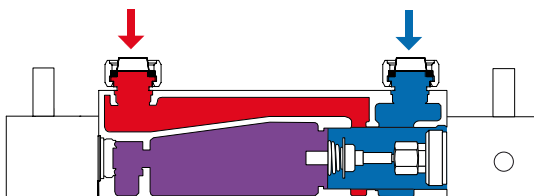

Serie

38°C
SICHERHEITS-
SPERRE