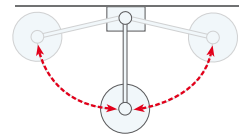

Shower-Set RS 200 Mix

- Einhand-Hebelmischer mit integriertem Funktionsumsteller

Flexible Kopfbrause
Die 25 cm große Regenbrause der RS 200 Shower-Sets ist individuell in der Höhe justierbar und bei Bedarf auch bis an die Wand wegschwenkbar.