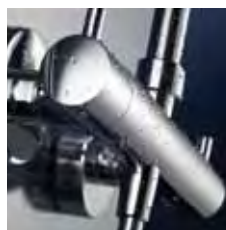

Die Sicherheits-Thermostatarmatur ist mit einer zuverlässigen 38°-Sperre ausgestattet.