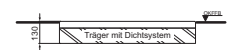

Vielfalt für jedes Bad.

Viel Platz für kleine Bäder bieten die Eck- und Nischenlösungen der Linie Ultra Flat. Die Brausewannen bestehen durch ihr puristisches Design und erzeugen ein großzügiges Raumgefühl. Die geringe Innenhöhe von nur 2,5 cm sorgt dabei für maximalen Komfort. Drei Grundformen und 21 verschiedene Formate ergänzen sich hervorragend mit anderen Linien und erlauben die Umsetzung individueller Gestaltungswünsche. Ultra Flat Brausewannen sind zusätzlich als bodenebene Einbausysteme in allen Formaten erhältlich.

Quadrat-Brausewanne

1200 x 1200 x 45 mm (L x B x H) Modell K 5175xx*

Komplettsystem für bodenebenen Einbau

1200 x 1200 x 130 mm (L x B x H) Modell K 162101

Quadrat-Brausewanne

1000 x 1000 x 45 mm (L x B x H) Modell K 5174xx*

Komplettsystem für bodenebenen Einbau

1000 x 1000 x 130 mm (L x B x H) Modell K 162001

Quadrat-Brausewanne

900 x 900 x 45 mm (L x B x H) Modell K 5173xx*

Komplettsystem für bodenebenen Einbau

900 x 900 x 130 mm (L x B x H) Modell K 161901

Quadrat-Brausewanne

800 x 800 x 45 mm (L x B x H) Modell K 5172xx*

Komplettsystem für bodenebenen Einbau

800 x 800 x 130 mm (L x B x H) Modell K 161801

Viertelkreis-Brausewannen

1000 x 1000 x 45 mm (L x B x H) Modell K 5177xx*

900 x 900 x 45 mm (L x B x H) Modell K 5176xx*

Komplettsysteme für bodenebenen Einbau

1000 x 1000 x 130 mm (L x B x H) Modell K 162301

900 x 900 x 130 (L x B x H) Modell K 162201

* xx = Farbe einsetzen:

Weiß (Alpin) 01

Manhattan 06

Pergamon 27