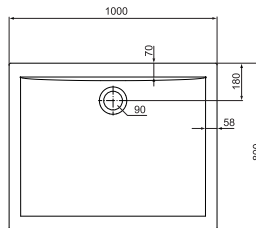

## Rechteck-Brausewanne

1200 x 800 x 45 mm (L x B x H) Modell K 5182xx\*

Komplettsystem für bodenebenen Einbau  
1200 x 800 x 130 mm (L x B x H) Modell K 162801

## Rechteck-Brausewanne

1000 x 900 x 45 mm (L x B x H) Modell K 5181xx\*

Komplettsystem für bodenebenen Einbau  
1000 x 900 x 130 mm (L x B x H) Modell K 162701