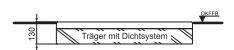

Viel Platz für Genießer.

Übergroße Brausewannen sorgen für Komfort und Bewegungsfreiheit und erzeugen ein einzigartiges Duscherlebnis. Mit Maßen bis zu 180 x 90 cm sind sie zum Beispiel eine echte Alternative für Badewannen und erschließen neue Dimensionen in bestehenden Badwelten.

Rechteck-Brausewanne

1800 x 900 x 45 mm (L x B x H) Modell K 5192xx*

Komplettsystem für bodenebenen Einbau
1800 x 900 x 130 mm (L x B x H) Modell K 163801

Rechteck-Brausewanne

1800 x 800 x 45 mm (L x B x H) Modell K 5191xx*

Komplettsystem für bodenebenen Einbau
1800 x 800 x 130 mm (L x B x H) Modell K 163701

Rechteck-Brausewanne

1700 x 900 x 45 mm (L x B x H) Modell K 5190xx*

Komplettsystem für bodenebenen Einbau
1700 x 900 x 130 mm (L x B x H) Modell K 163601

Rechteck-Brausewanne

1700 x 800 x 45 mm (L x B x H) Modell K 5189xx*

Komplettsystem für bodenebenen Einbau
1700 x 800 x 130 mm (L x B x H) Modell K 163501

Rechteck-Brausewannen

1600 x 900 x 45 mm (L x B x H) Modell K 5188xx*

Komplettsysteme für bodenebenen Einbau
1600 x 900 x 130 mm (L x B x H) Modell K 163401

* xx = Farbe einsetzen:
Weiß (Alpin) 01
Manhattan 06
Pergamon 27