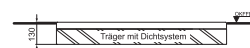

Komplettsystem für bodenebenen Einbau
1200 x 1000 x 130 mm (L x B x H) Modell K 163001