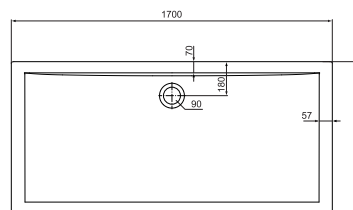

## Viertelkreis-Brausewannen

1000 x 1000 x 45 mm (L x B x H) Modell K 5177xx\*

900 x 900 x 45 mm (L x B x H) Modell K 5176xx\*

Komplettsysteme für bodenebenen Einbau

1000 x 1000 x 130 mm (L x B x H) Modell K 162301

## Rechteck-Brausewanne

1800 x 900 x 45 mm (L x B x H) Modell K 5192xx\*

Komplettsystem für bodenebenen Einbau  
1800 x 900 x 130 mm (L x B x H) Modell K 163801

## Rechteck-Brausewanne

1800 x 800 x 45 mm (L x B x H) Modell K 5191xx\*

Komplettsystem für bodenebenen Einbau  
1800 x 800 x 130 mm (L x B x H) Modell K 163701

## Rechteck-Brausewanne

1700 x 900 x 45 mm (L x B x H) Modell K 5190xx\*

Komplettsystem für bodenebenen Einbau  
1700 x 900 x 130 mm (L x B x H) Modell K 163601