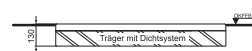

* xx = Farbe einsetzen:

Weiß (Alpin) 01

Manhattan 06

Pergamon 27