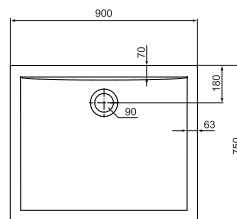

## Rechteck-Brausewanne

1200 x 800 x 45 mm (L x B x H) Modell K 5182xx\*

Komplettsystem für bodenebenen Einbau  
1200 x 800 x 130 mm (L x B x H) Modell K 162801

## Rechteck-Brausewanne

1000 x 900 x 45 mm (L x B x H) Modell K 5181xx\*

Komplettsystem für bodenebenen Einbau  
1000 x 900 x 130 mm (L x B x H) Modell K 162701

## Rechteck-Brausewanne

1000 x 800 x 45 mm (L x B x H) Modell K 5180xx\*

Komplettsystem für bodenebenen Einbau  
1000 x 800 x 130 mm (L x B x H) Modell K 162601

## Rechteck-Brausewanne

900 x 800 x 45 mm (L x B x H) Modell K 5178xx\*

Komplettsystem für bodenebenen Einbau  
900 x 800 x 130 mm (L x B x H) Modell K 162401