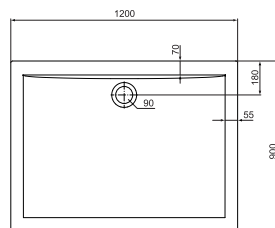

## Rechteck-Brausewanne

1600 x 800 x 45 mm (L x B x H) Modell K 5187xx\*

Komplettsystem für bodenebenen Einbau  
1600 x 800 x 130 mm (L x B x H) Modell K 163301

## Rechteck-Brausewanne

1400 x 900 x 45 mm (L x B x H) Modell K 5186xx\*

Komplettsystem für bodenebenen Einbau  
1400 x 900 x 130 mm (L x B x H) Modell K 163201

## Rechteck-Brausewanne

1400 x 800 x 45 mm (L x B x H) Modell K 5185xx\*

Komplettsystem für bodenebenen Einbau  
1400 x 800 x 130 mm (L x B x H) Modell K 163101

## Rechteck-Brausewanne

1200 x 1000 x 45 mm (L x B x H) Modell K 5184xx\*

Komplettsystem für bodenebenen Einbau  
1200 x 1000 x 130 mm (L x B x H) Modell K 163001