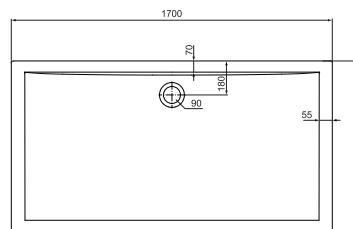

## Viertelkreis-Brausewannen

1000 x 1000 x 45 mm (L x B x H) Modell K 5177xx\*

900 x 900 x 45 mm (L x B x H) Modell K 5176xx\*

Komplettsysteme für bodenebenen Einbau

1000 x 1000 x 130 mm (L x B x H) Modell K 162301

## Rechteck-Brausewanne

1800 x 900 x 45 mm (L x B x H) Modell K 5192xx\*

Komplettsystem für bodenebenen Einbau  
1800 x 900 x 130 mm (L x B x H) Modell K 163801

## Rechteck-Brausewanne

1800 x 800 x 45 mm (L x B x H) Modell K 5191xx\*

Komplettsystem für bodenebenen Einbau  
1800 x 800 x 130 mm (L x B x H) Modell K 163701