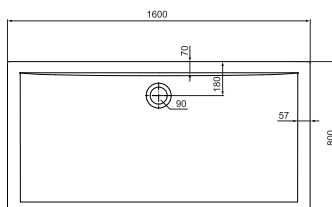

## Rechteck-Brausewanne

1700 x 900 x 45 mm (L x B x H) Modell K 5190xx\*

Komplettsystem für bodenebenen Einbau  
1700 x 900 x 130 mm (L x B x H) Modell K 163601

## Rechteck-Brausewanne

1700 x 800 x 45 mm (L x B x H) Modell K 5189xx\*

Komplettsystem für bodenebenen Einbau  
1700 x 800 x 130 mm (L x B x H) Modell K 163501

## Rechteck-Brausewannen

1600 x 900 x 45 mm (L x B x H) Modell K 5188xx\*

Komplettsysteme für bodenebenen Einbau  
1600 x 900 x 130 mm (L x B x H) Modell K 163401

\* xx = Farbe einsetzen:  
Weiß (Alpin) 01  
Manhattan 06  
Pergamon 27

## Rechteck-Brausewanne

1600 x 800 x 45 mm (L x B x H) Modell K 5187xx\*

Komplettsystem für bodenebenen Einbau  
1600 x 800 x 130 mm (L x B x H) Modell K 163301