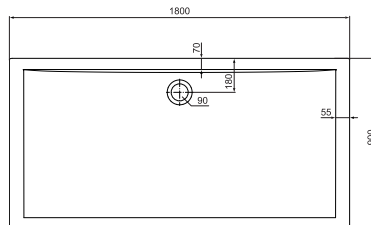

Viel Platz für Genießer.

Übergroße Brausewannen sorgen für Komfort und Bewegungsfreiheit und erzeugen ein einzigartiges Duscherlebnis. Mit Maßen bis zu 180 x 90 cm sind sie zum Beispiel eine echte Alternative für Badewannen und erschließen neue Dimensionen in bestehenden Badwelten.

Rechteck-Brausewanne

1800 x 900 x 45 mm (L x B x H) Modell K 5192xx*

Komplettsystem für bodenebenen Einbau
1800 x 900 x 130 mm (L x B x H) Modell K 163801