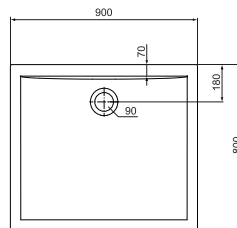

## Rechteck-Brausewanne

1600 x 800 x 45 mm (L x B x H) Modell K 5187xx\*

Komplettsystem für bodenebenen Einbau  
1600 x 800 x 130 mm (L x B x H) Modell K 163301

## Rechteck-Brausewanne

1200 x 800 x 45 mm (L x B x H) Modell K 5182xx\*

Komplettsystem für bodenebenen Einbau  
1200 x 800 x 130 mm (L x B x H) Modell K 162801

## Rechteck-Brausewanne

1000 x 900 x 45 mm (L x B x H) Modell K 5181xx\*

Komplettsystem für bodenebenen Einbau  
1000 x 900 x 130 mm (L x B x H) Modell K 162701

## Rechteck-Brausewanne

1000 x 800 x 45 mm (L x B x H) Modell K 5180xx\*

Komplettsystem für bodenebenen Einbau  
1000 x 800 x 130 mm (L x B x H) Modell K 162601