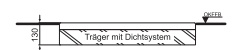

Viel Platz für Genießer.

Übergroße Brausewannen sorgen für Komfort und Bewegungsfreiheit und erzeugen ein einzigartiges Duscherlebnis. Mit Maßen bis zu 180 x 90 cm sind sie zum Beispiel eine echte Alternative für Badewannen und erschließen neue Dimensionen in bestehenden Badwelten.

Rechteck-Brausewanne

1800 x 900 x 45 mm (L x B x H) Modell K 5192xx*

Komplettsystem für bodenebenen Einbau
1800 x 900 x 130 mm (L x B x H) Modell K 163801

Rechteck-Brausewanne

1800 x 800 x 45 mm (L x B x H) Modell K 5191xx*

Komplettsystem für bodenebenen Einbau
1800 x 800 x 130 mm (L x B x H) Modell K 163701

Rechteck-Brausewanne

1700 x 900 x 45 mm (L x B x H) Modell K 5190xx*

Komplettsystem für bodenebenen Einbau
1700 x 900 x 130 mm (L x B x H) Modell K 163601

Rechteck-Brausewanne

1700 x 800 x 45 mm (L x B x H) Modell K 5189xx*

Komplettsystem für bodenebenen Einbau
1700 x 800 x 130 mm (L x B x H) Modell K 163501

Rechteck-Brausewannen

1600 x 900 x 45 mm (L x B x H) Modell K 5188xx*

Komplettsysteme für bodenebenen Einbau
1600 x 900 x 130 mm (L x B x H) Modell K 163401

* xx = Farbe einsetzen:
Weiß (Alpin) 01
Manhattan 06
Pergamon 27