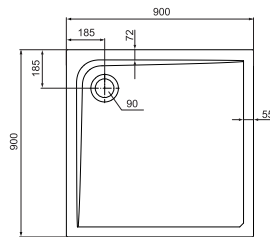

## Quadrat-Brausewanne

1200 x 1200 x 45 mm (L x B x H) Modell K 5175xx\*

Komplettsystem für bodenebenen Einbau

1200 x 1200 x 130 mm (L x B x H) Modell K 162101

## Quadrat-Brausewanne

1000 x 1000 x 45 mm (L x B x H) Modell K 5174xx\*

Komplettsystem für bodenebenen Einbau

1000 x 1000 x 130 mm (L x B x H) Modell K 162001

## Quadrat-Brausewanne

900 x 900 x 45 mm (L x B x H) Modell K 5173xx\*

Komplettsystem für bodenebenen Einbau

900 x 900 x 130 mm (L x B x H) Modell K 161901

## Viertelkreis-Brausewannen

1000 x 1000 x 45 mm (L x B x H) Modell K 5177xx\*

900 x 900 x 45 mm (L x B x H) Modell K 5176xx\*

Komplettsysteme für bodenebenen Einbau

1000 x 1000 x 130 mm (L x B x H) Modell K 162301