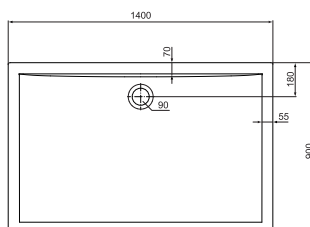

## Viertelkreis-Brausewannen

1000 x 1000 x 45 mm (L x B x H) Modell K 5177xx\*

900 x 900 x 45 mm (L x B x H) Modell K 5176xx\*

Komplettsysteme für bodenebenen Einbau

1000 x 1000 x 130 mm (L x B x H) Modell K 162301

## Rechteck-Brausewanne

1700 x 800 x 45 mm (L x B x H) Modell K 5189xx\*

Komplettsystem für bodenebenen Einbau  
1700 x 800 x 130 mm (L x B x H) Modell K 163501

## Rechteck-Brausewannen

1600 x 900 x 45 mm (L x B x H) Modell K 5188xx\*

Komplettsysteme für bodenebenen Einbau  
1600 x 900 x 130 mm (L x B x H) Modell K 163401

\* xx = Farbe einsetzen:  
Weiß (Alpin) 01  
Manhattan 06  
Pergamon 27

## Rechteck-Brausewanne

1600 x 800 x 45 mm (L x B x H) Modell K 5187xx\*

Komplettsystem für bodenebenen Einbau  
1600 x 800 x 130 mm (L x B x H) Modell K 163301