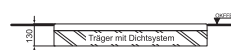

## Quadrat-Brausewanne

1000 x 1000 x 45 mm (L x B x H) Modell K 5174xx\*

Komplettsystem für bodenebenen Einbau

1000 x 1000 x 130 mm (L x B x H) Modell K 162001

## Quadrat-Brausewanne

900 x 900 x 45 mm (L x B x H) Modell K 5173xx\*

Komplettsystem für bodenebenen Einbau

900 x 900 x 130 mm (L x B x H) Modell K 161901