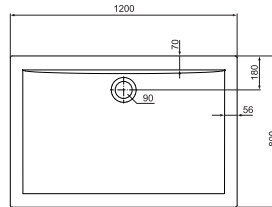

Grenzenloses Duschvergnügen.

Die Gestaltung eines bodenebenen Duschbades ermöglicht eine klare, großzügige Architektur und vermittelt ein völlig neues Raumgefühl. 21 bodenebene Modellvarianten bieten ein Maximum an Flexibilität und Gestaltungsfreiheit.

Rechteck-Brausewanne

1200 x 800 x 45 mm (L x B x H) Modell K 5182xx*

Komplettsystem für bodenebenen Einbau
1200 x 800 x 130 mm (L x B x H) Modell K 162801