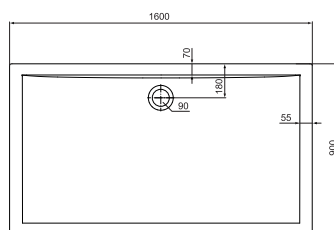

## Rechteck-Brausewanne

1800 x 800 x 45 mm (L x B x H) Modell K 5191xx\*

Komplettsystem für bodenebenen Einbau  
1800 x 800 x 130 mm (L x B x H) Modell K 163701

## Rechteck-Brausewanne

1700 x 900 x 45 mm (L x B x H) Modell K 5190xx\*

Komplettsystem für bodenebenen Einbau  
1700 x 900 x 130 mm (L x B x H) Modell K 163601

## Rechteck-Brausewanne

1700 x 800 x 45 mm (L x B x H) Modell K 5189xx\*

Komplettsystem für bodenebenen Einbau  
1700 x 800 x 130 mm (L x B x H) Modell K 163501