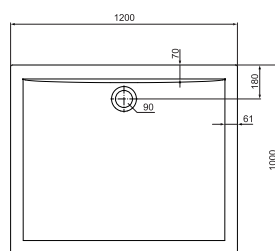

## Rechteck-Brausewanne

1700 x 800 x 45 mm (L x B x H) Modell K 5189xx\*

Komplettsystem für bodenebenen Einbau  
1700 x 800 x 130 mm (L x B x H) Modell K 163501

## Rechteck-Brausewanne

1600 x 800 x 45 mm (L x B x H) Modell K 5187xx\*

Komplettsystem für bodenebenen Einbau  
1600 x 800 x 130 mm (L x B x H) Modell K 163301

## Rechteck-Brausewanne

1400 x 900 x 45 mm (L x B x H) Modell K 5186xx\*

Komplettsystem für bodenebenen Einbau  
1400 x 900 x 130 mm (L x B x H) Modell K 163201

## Rechteck-Brausewanne

1400 x 800 x 45 mm (L x B x H) Modell K 5185xx\*

Komplettsystem für bodenebenen Einbau  
1400 x 800 x 130 mm (L x B x H) Modell K 163101