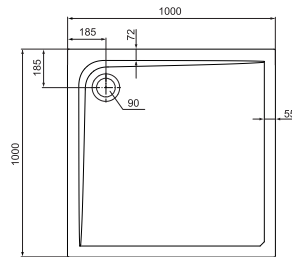

# Vielfalt für jedes Bad.

Viel Platz für kleine Bäder bieten die Eck- und Nischenlösungen der Linie Ultra Flat. Die Brausewannen bestehen durch ihr puristisches Design und erzeugen ein großzügiges Raumgefühl. Die geringe Innenhöhe von nur 2,5 cm sorgt dabei für maximalen Komfort. Drei Grundformen und 21 verschiedene Formate ergänzen sich hervorragend mit anderen Linien und erlauben die Umsetzung individueller Gestaltungswünsche. Ultra Flat Brausewannen sind zusätzlich als bodenebene Einbausysteme in allen Formaten erhältlich.

## Quadrat-Brausewanne

1200 x 1200 x 45 mm (L x B x H) Modell K 5175xx\*

Komplettsystem für bodenebenen Einbau

1200 x 1200 x 130 mm (L x B x H) Modell K 162101

## Quadrat-Brausewanne

1000 x 1000 x 45 mm (L x B x H) Modell K 5174xx\*

Komplettsystem für bodenebenen Einbau

1000 x 1000 x 130 mm (L x B x H) Modell K 162001

## Viertelkreis-Brausewannen

1000 x 1000 x 45 mm (L x B x H) Modell K 5177xx\*

900 x 900 x 45 mm (L x B x H) Modell K 5176xx\*

Komplettsysteme für bodenebenen Einbau

1000 x 1000 x 130 mm (L x B x H) Modell K 162301