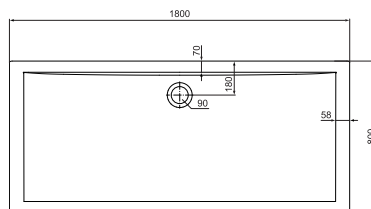

## Quadrat-Brausewanne

800 x 800 x 45 mm (L x B x H) Modell K 5172xx\*

Komplettsystem für bodenebenen Einbau

800 x 800 x 130 mm (L x B x H) Modell K 161801

## Viertelkreis-Brausewannen

1000 x 1000 x 45 mm (L x B x H) Modell K 5177xx\*

900 x 900 x 45 mm (L x B x H) Modell K 5176xx\*

Komplettsysteme für bodenebenen Einbau

1000 x 1000 x 130 mm (L x B x H) Modell K 162301

# Viel Platz für Genießer.

Übergroße Brausewannen sorgen für Komfort und Bewegungsfreiheit und erzeugen ein einzigartiges Duscherlebnis. Mit Maßen bis zu 180 x 90 cm sind sie zum Beispiel eine echte Alternative für Badewannen und erschließen neue Dimensionen in bestehenden Badwelten.

## Rechteck-Brausewanne

1800 x 900 x 45 mm (L x B x H) Modell K 5192xx\*

Komplettsystem für bodenebenen Einbau  
1800 x 900 x 130 mm (L x B x H) Modell K 163801