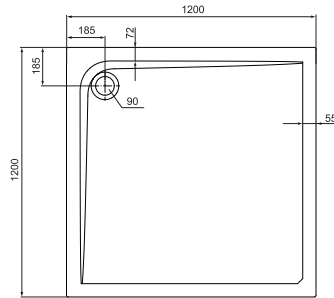

## Quadrat-Brausewanne

1200 x 1200 x 45 mm (L x B x H) Modell K 5175xx\*

Komplettsystem für bodenebenen Einbau

1200 x 1200 x 130 mm (L x B x H) Modell K 162101

## Quadrat-Brausewanne

1000 x 1000 x 45 mm (L x B x H) Modell K 5174xx\*

Komplettsystem für bodenebenen Einbau

1000 x 1000 x 130 mm (L x B x H) Modell K 162001

## Quadrat-Brausewanne

800 x 800 x 45 mm (L x B x H) Modell K 5172xx\*

Komplettsystem für bodenebenen Einbau

800 x 800 x 130 mm (L x B x H) Modell K 161801

## Viertelkreis-Brausewannen

1000 x 1000 x 45 mm (L x B x H) Modell K 5177xx\*

900 x 900 x 45 mm (L x B x H) Modell K 5176xx\*

Komplettsysteme für bodenebenen Einbau

1000 x 1000 x 130 mm (L x B x H) Modell K 162301