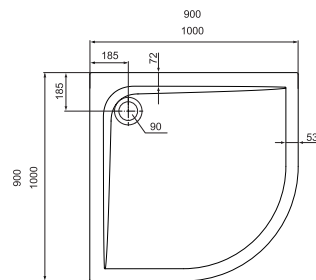

## Quadrat-Brausewanne

1000 x 1000 x 45 mm (L x B x H) Modell K 5174xx\*

Komplettsystem für bodenebenen Einbau

1000 x 1000 x 130 mm (L x B x H) Modell K 162001

## Quadrat-Brausewanne

900 x 900 x 45 mm (L x B x H) Modell K 5173xx\*

Komplettsystem für bodenebenen Einbau

900 x 900 x 130 mm (L x B x H) Modell K 161901

## Quadrat-Brausewanne

800 x 800 x 45 mm (L x B x H) Modell K 5172xx\*

Komplettsystem für bodenebenen Einbau

800 x 800 x 130 mm (L x B x H) Modell K 161801

## Viertelkreis-Brausewannen

1000 x 1000 x 45 mm (L x B x H) Modell K 5177xx\*

900 x 900 x 45 mm (L x B x H) Modell K 5176xx\*

Komplettsysteme für bodenebenen Einbau

1000 x 1000 x 130 mm (L x B x H) Modell K 162301