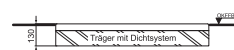

* xx = Farbe einsetzen:
Weiß (Alpin) 01
Manhattan 06
Pergamon 27