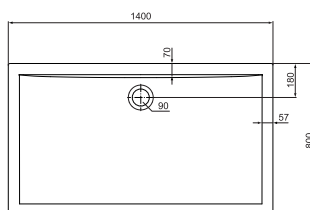

## Rechteck-Brausewanne

1700 x 800 x 45 mm (L x B x H) Modell K 5189xx\*

Komplettsystem für bodenebenen Einbau  
1700 x 800 x 130 mm (L x B x H) Modell K 163501

## Rechteck-Brausewanne

1600 x 800 x 45 mm (L x B x H) Modell K 5187xx\*

Komplettsystem für bodenebenen Einbau  
1600 x 800 x 130 mm (L x B x H) Modell K 163301

## Rechteck-Brausewanne

1400 x 900 x 45 mm (L x B x H) Modell K 5186xx\*

Komplettsystem für bodenebenen Einbau  
1400 x 900 x 130 mm (L x B x H) Modell K 163201

## Rechteck-Brausewanne

1400 x 800 x 45 mm (L x B x H) Modell K 5185xx\*

Komplettsystem für bodenebenen Einbau  
1400 x 800 x 130 mm (L x B x H) Modell K 163101