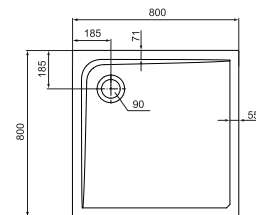

## Quadrat-Brausewanne

1200 x 1200 x 45 mm (L x B x H) Modell K 5175xx\*

Komplettsystem für bodenebenen Einbau

1200 x 1200 x 130 mm (L x B x H) Modell K 162101

## Quadrat-Brausewanne

1000 x 1000 x 45 mm (L x B x H) Modell K 5174xx\*

Komplettsystem für bodenebenen Einbau

1000 x 1000 x 130 mm (L x B x H) Modell K 162001

## Quadrat-Brausewanne

900 x 900 x 45 mm (L x B x H) Modell K 5173xx\*

Komplettsystem für bodenebenen Einbau

900 x 900 x 130 mm (L x B x H) Modell K 161901

## Viertelkreis-Brausewannen

1000 x 1000 x 45 mm (L x B x H) Modell K 5177xx\*

900 x 900 x 45 mm (L x B x H) Modell K 5176xx\*

Komplettsysteme für bodenebenen Einbau

1000 x 1000 x 130 mm (L x B x H) Modell K 162301