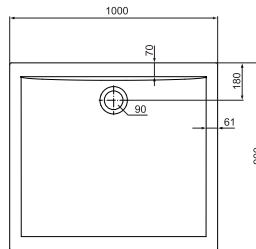

## Rechteck-Brausewanne

1600 x 800 x 45 mm (L x B x H) Modell K 5187xx\*

Komplettsystem für bodenebenen Einbau  
1600 x 800 x 130 mm (L x B x H) Modell K 163301

## Rechteck-Brausewanne

1400 x 800 x 45 mm (L x B x H) Modell K 5185xx\*

Komplettsystem für bodenebenen Einbau  
1400 x 800 x 130 mm (L x B x H) Modell K 163101

## Rechteck-Brausewanne

1200 x 1000 x 45 mm (L x B x H) Modell K 5184xx\*

Komplettsystem für bodenebenen Einbau  
1200 x 1000 x 130 mm (L x B x H) Modell K 163001

## Rechteck-Brausewanne

1200 x 800 x 45 mm (L x B x H) Modell K 5182xx\*

Komplettsystem für bodenebenen Einbau  
1200 x 800 x 130 mm (L x B x H) Modell K 162801