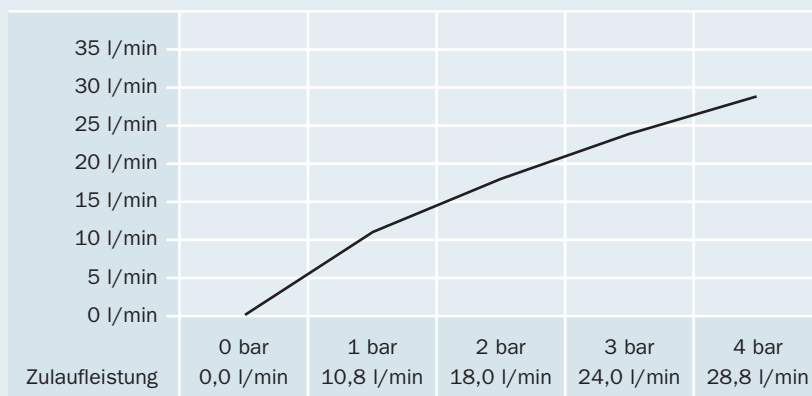

Ablaufleistung (beide Varianten):
0,85 l/s bei 300 mm Anstauhöhe

Überlaufleistung (beide Varianten):
0,6 l/s bei 60 mm Anstauhöhe

Zulaufleistung
(nur COMFORT-LEVEL PLUS):
24 l/min bei 3 bar
(weitere Werte siehe Diagramm)

Für den COMFORT-LEVEL PLUS ist ein Rohrunterbrecher erforderlich, der im Lieferumfang nicht enthalten ist.