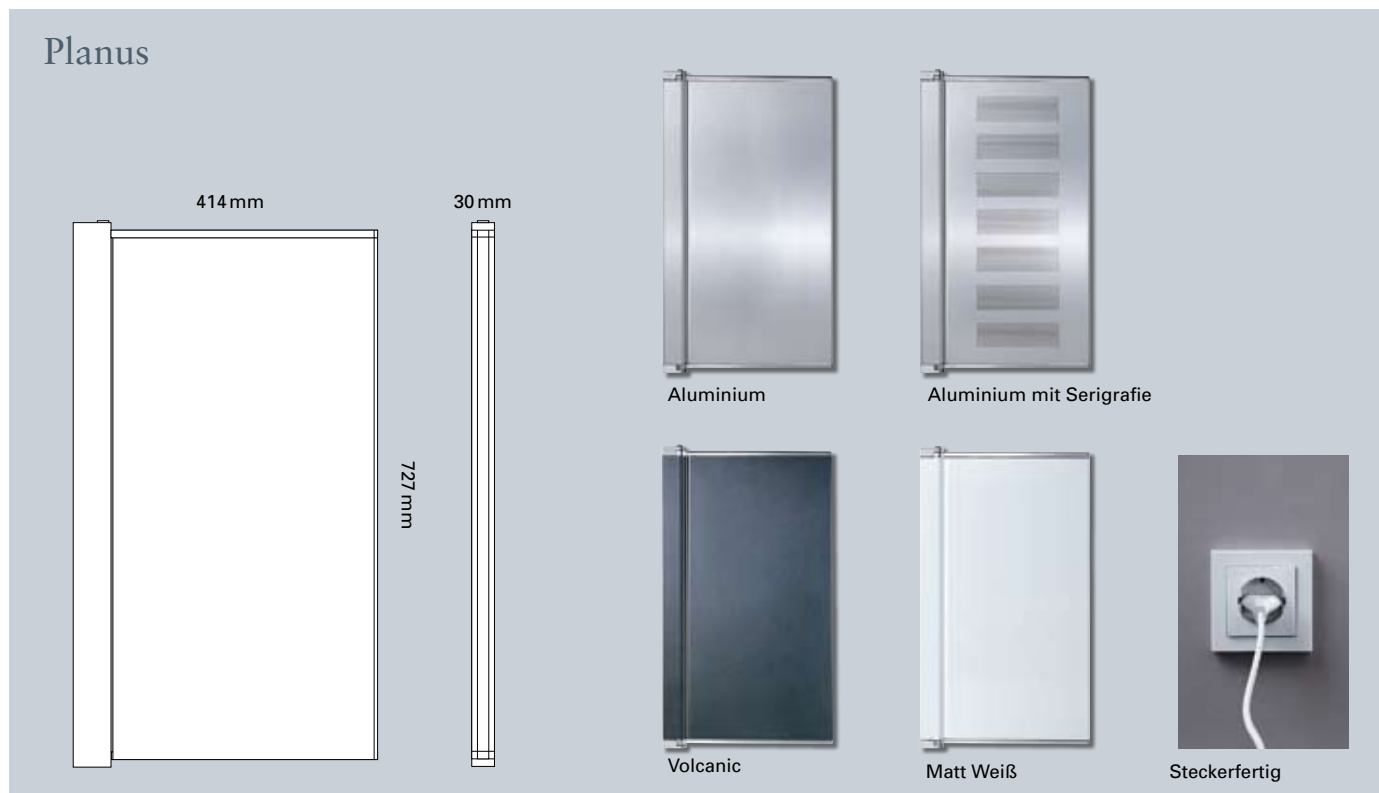

Modellübersicht / Design-Heizkörper

Mit 12 Varianten steht für jedes Ambiente das passende Modell bereit, in vielen Größen und brillanten Farben, abgestimmt auf die Villeroy & Boch Badserien.

Panel Campus
Eine willkommene Erweiterung des Gestaltungshorizonts. Panel in Verbindung mit Design-Blende und darunter versteckter Anschluss-Armatur.

Für den Design-Heizkörper Nobis: in der Oberfläche passend zu der Badmöbelkollektion Bellevue (Linea Echtholz furnier).