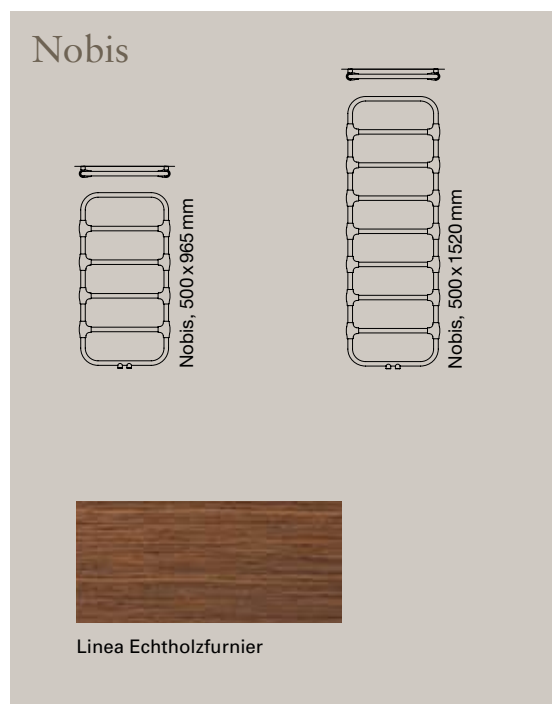

Modellübersicht / Design-Heizkörper

Mit 12 Varianten steht für jedes Ambiente das passende Modell bereit, in vielen Größen und brillanten Farben, abgestimmt auf die Villeroy & Boch Badserien.

Panel Campus
Eine willkommene Erweiterung des Gestaltungshorizonts. Panel in Verbindung mit Design-Blende und darunter versteckter Anschluss-Armatur.

Für den Design-Heizkörper Nobis: in der Oberfläche passend zu der Badmöbelkollektion Bellevue (Linea Echtholz furnier).