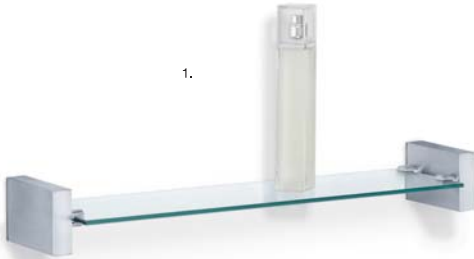

5. **MARINO**
Seifenschale
soap dish
Nr. 40216

2.

4.

5.

3.

MARINO SERIES

6.

8.

9.

6. **MARINO**
Handtuchhaken
towel hook
Nr. 40214

8. **MARINO**
Handtuchstange
towel rack
Nr. 40221

7. **MARINO**
Zahnpflegebecher
tumbler
Nr. 40218

9. **MARINO**
Wandspiegel
wall mirror
Nr. 40224

10. **MARINO**
Handtuchständer
towel stand
Nr. 40187

7.

10.

1.

1. **FRESCO**
Bad-Ablage
bathroom shelf
Nr. 40195
2. **NOVO**
Zahnputzbecher
tumbler
Nr. 40201
3. **FRESCO**
Becherhalter
tumbler holder
Nr. 40196
4. **FRESCO**
Tandem-Toilettenpapierhalter
double toilet roll holder
Nr. 40198