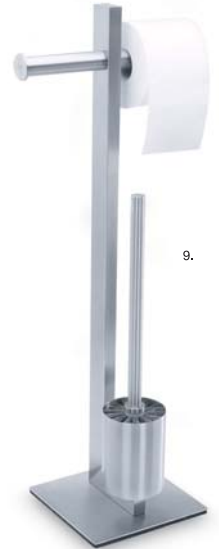

1. **LOFT**
Handtuchklemme,
selbstklebend
towel clip,
self-adhesive
Nr. 40209
2. **TUBO**
Toilettenbürste,
Wandmontage
toilet brush,
wall mounted
Nr. 40244
3. **TUBO**
Ersatz-Toilettenpapierhalter
Wandmontage
spare toilet roll holder
wall mounted
Nr. 40243
4. **PILA**
Toilettenpapierhalter
toilet roll holder
Nr. 40400
5. **VANDERA**
Papierkorb
waste paper basket
Nr. 50523
6. **VANDERA**
Wäschetrommel
laundry bin
Nr. 50527

7.

10.

1.

1. **FRESCO**
Bad-Ablage
bathroom shelf
Nr. 40195
2. **NOVO**
Zahnputzbecher
tumbler
Nr. 40201
3. **FRESCO**
Becherhalter
tumbler holder
Nr. 40196
4. **FRESCO**
Tandem-Toilettenpapierhalter
double toilet roll holder
Nr. 40198

2.

3.

4.

5.

6.

7.

FRESCO
SERIES

8.

9.

5. **FRESCO**
Doppel-Handtuchstange
double towel rail
Nr. 40144
6. **FRESCO**
Wandspiegel
wall mirror
Nr. 40109
7. **FRESCO**
Handtuchhaken
towel hook
Nr. 40189/190
8. **FRESCO**
Handtuchstange,
schwenkbar
towel rail
swiveling
Nr. 40199
9. **FRESCO**
Toiletten-Butler
toilet butler
Nr. 40185