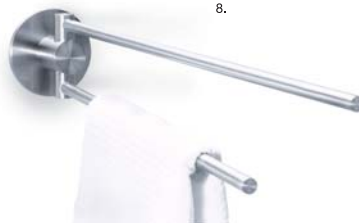

1.

1. **MARINO**
Doppel-Handtuchstange
double towel rail
Nr. 40234

2. **MARINO**
Bad-Ablage
bathroom shelf
Nr. 40215

3. **MARINO**
Toilettenbürste
toilet brush
Nr. 40211

4. **MARINO**
Toilettenpapier-Halter
toilet roll holder
Nr. 40220

5. **MARINO**
Seifenschale
soap dish
Nr. 40216

2.

4.

5.

3.

MARINO SERIES

6.

8.