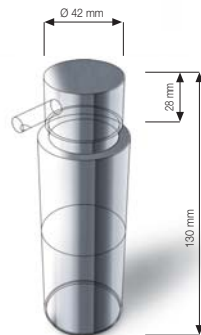

Die Reduktion auf wenige, wesentliche Formen und Materialien setzt einen sehr hohen Qualitätsanspruch voraus, dennoch erscheint die Gestaltung jedes einzelnen Artikels selbstverständlich und logisch. Eine stillichere Exklusivität, welche die Marke ZACK verkörpert.

Zur konsequenten Umsetzung des Designcredos in der umfassenden Kollektion sowie der gesamten Firmenkommunikation unterhält ZACK eigene Abteilungen für die Bereiche Produktdesign und Marketing. Die Treue zu eben diesen Kernwerten beweist ZACK als eine der erfolgreichsten Marken im Bereich Edelstahl-Wohnaccessoires.

„Having style means saying no“

rooted in a longing defend genuine pleasure against the deluge of commodities.

Figge/Schiegnitz

Minimisation to a small number of essential forms and materials demands very high quality standards, yet the design of each individual article appears to be self-evident and logical. It is this stylistic exclusivity that embodies the ZACK brand.

To ensure that this design credo is realised consistently in its comprehensive collection and overall corporate communication, ZACK maintains its own product design and marketing departments. As one of the most successful brands for stainless steel home accessories, ZACK demonstrates its faithfulness to precisely these core values.