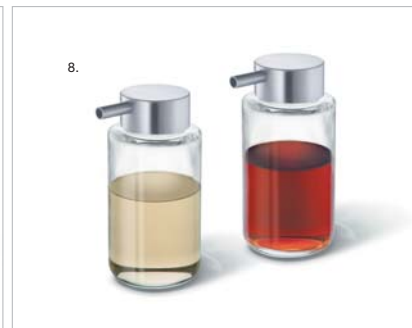

CONTAS SERIES

1. **CONTAS**
  Zuckerdose
  sugar pot
  Nr. 20131
2. **CONTAS**
  Sahnekännchen
  creamer
  Nr. 20130
3. **CONTAS**
  Teedose,
  für ca. 250 g Tee
  tea canister,
  for approx 8.8 oz. tea
  Nr. 20135
4. **CONTAS**
  Teekanne,
  0,95 l
  tea pot,
  28.7 fl.oz.
  Nr. 20133
5. **CONTAS**
  Stövchen
  tea warmer
  Nr. 20132
6. **CONTAS**
  Menage Essig / Öl und
  Salz- / Pfefferstreuer
  vinegar / oil and
  cruet set with holder
  Nr. 20139

7. **CONTAS**
Salz- / Pfefferstreuer-Set
cruet set
Nr. 20136

8. **CONTAS**
Essig- / Ölfaschen-Set
vinegar / oil set
Nr. 20137

9. **CONTAS**
Menage Salz- / Pfefferstreuer
cruet set with holder
Nr. 20139