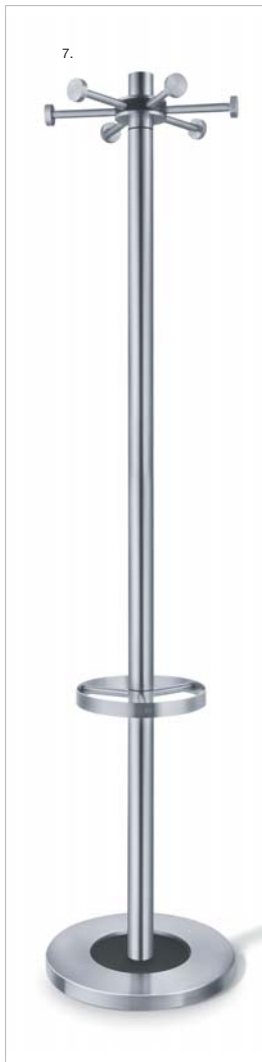

1.

2.

5.

6.

3.

1. LIVO

Nußschraube
nut screw
Nr. 20791

5. PANTIA

Laterne
lantern
Nr. 40679

2. STILETTO

Obstkorb
fruit basket
Nr. 30703

6. ARCO

Kerzenhalter
candle holder
Nr. 40668

3. CALORE

Kaminbesteck, 5-teilig
fire tool set, 5 pieces
Nr. 50010

7. CANTU

Boden-Kerzenhalter
floor candle holder
Nr. 40674

4. CALORE

Kaminholzablage
firewood storage rack
Nr. 50011

4.

7.

- 1. **PIANTO**
Gießkanne
watering can
Nr. 22186
- 2. **FIORE**
Single Vase
single vase
Nr. 22964
- 3. **FUENO**
Wandkerzenhalter
wall candle holder
Nr. 40639
- 4. **ABILIO**
Beistelltisch
side table
Nr. 50691
- 5. **SCUDO**
Schlüsselkasten
key cabinet
Nr. 50599
- 6. **DURATA**
Wanduhr
wall clock
Nr. 60062
- 7. **ABILIO**
Garderobe
coat rack
Nr. 50690
- 8. **CANZO**
Klapp-Garderobe
coat hanger folding
Nr. 50680
- 9. **ABILIO**
Schirmständer
umbrella stand
Nr. 50692

1. **CANZO**
Garderobenleiste
wall mounted
coat rack
Nr. 50681

2. **LINDOS**
Kleiderbügel
coat hanger
Nr. 50661

3. **GEO**
Schlüsselkasten
key cabinet
Nr. 50581

4. **APOLLO**
Wanduhr
wall clock
Nr. 60031