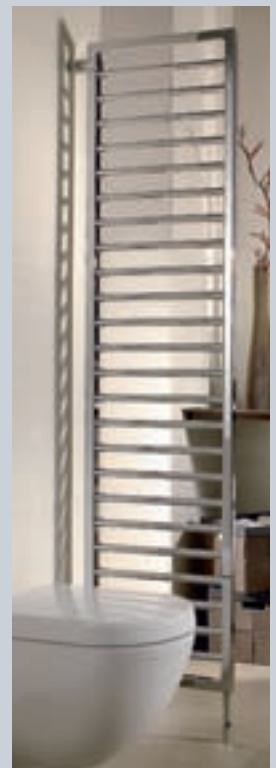

Subway. Wärme ohne Kompromisse.

Klare Linie – wohlige Wärme. Der SUBWAY Badheizkörper beweist: die Bauhaus-Maxime „weniger ist mehr“ besitzt immer noch ihre Gültigkeit. Die reduzierte Geometrie des Rahmens macht den Heizkörper zu einem Design-Objekt, das wie selbstverständlich in jedem modernen Ambiente seinen Platz findet. SUBWAY: stilvolle Wärme für Bad und Fitnessbereich.

So reduziert die Formensprache, so vielfältig die Möglichkeiten. Die klaren, geraden Linien von SUBWAY sorgen jeden Tag aufs Neue für unkompliziertes Vergnügen im Bad. Der großzügige Abstand zwischen den Heizrohren erleichtert das Handtuch-aufhängen und -erwärmen. Ob lackiert in einer der vielen brillanten Farben und Oberflächen der Zehnder Farbkarte, ob verchromt oder in Edelstahl, ob an der Wand oder als Raumteiler – SUBWAY macht in jeder Variation und jeder Raumsituation eine gute Figur, auch im Zusammenspiel mit der gleichnamigen Badkollektion von Villeroy & Boch.