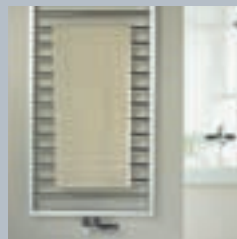

So reduziert die Formensprache, so vielfältig die Möglichkeiten. Die klaren, geraden Linien von SUBWAY sorgen jeden Tag aufs Neue für unkompliziertes Vergnügen im Bad. Der großzügige Abstand zwischen den Heizrohren erleichtert das Handtuch-aufhängen und -erwärmen. Ob lackiert in einer der vielen brillanten Farben und Oberflächen der Zehnder Farbkarte, ob verchromt oder in Edelstahl, ob an der Wand oder als Raumteiler – SUBWAY macht in jeder Variation und jeder Raumsituation eine gute Figur, auch im Zusammenspiel mit der gleichnamigen Badkollektion von Villeroy & Boch.