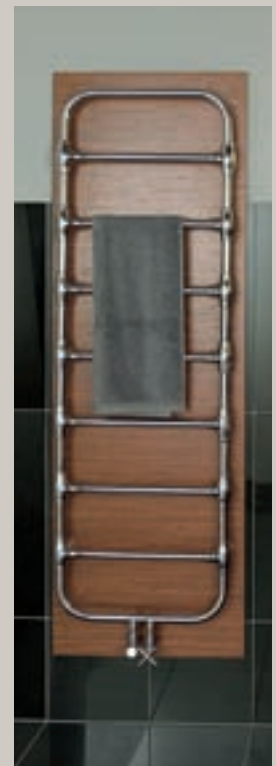

Nobis. Klassische Wärme.

Eigenständig: Wie NOBIS hat man Heizkörper noch nicht gesehen. Der große Abstand zwischen den Heizrohren zeugt nicht nur von Charakter, sondern auch von Funktionalität. Besonders gut passt NOBIS ins klassische Stilbad.

Der Design-Heizkörper NOBIS passt besonders ins klassische Stilbad. Der aufwändige zum Teil handgearbeitete Heizkörper ist aus Messing gefertigt. Sein edles, glänzendes Finish erhält er durch die hochwertige Verchromung; Markant sind die Verbindungselemente und der großzügige Abstand zwischen den Rundrohren. Das sieht nicht nur gut aus sondern ist auch funktionell und bietet viel Platz für kuschelig warme Handtücher.

Das optionale Heizkörper-Panel CAMPUS bestehend aus Linea Echtholz furnier passt wunderbar zu den Badmöbeln der Kollektion BELLEVUE von Villeroy & Boch.