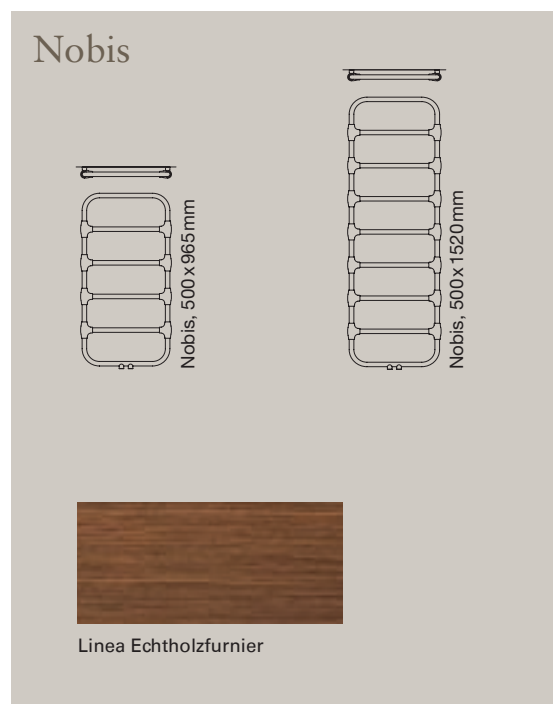

Modellübersicht Design-Heizkörper

Mit 12 Varianten steht für jedes Ambiente das passende Modell bereit, in vielen Größen und brillanten Farben, abgestimmt auf die Villeroy & Boch Badserien.

Panel Campus

Eine willkommene Erweiterung des Gestaltungshorizonts. Panel in Verbindung mit Design-Blende und darunter versteckter Anschluss-Armatur.

Für den Design-Heizkörper NOBIS: in der Oberfläche passend zu der Badmöbelkollektion BELLEVUE (Linea Echtholz furnier).